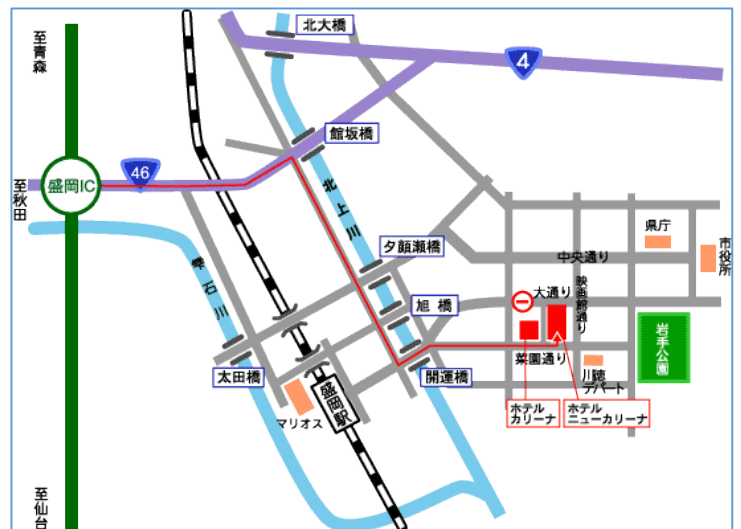

参加申込書

FAX 019-651-7374

会場 ホテルニューカリーナ

お名前 _____

電話番号 _____

参加人数 _____ 名

菜園2-3-7 TEL 019 (625) 2222

○盛岡駅から車で約5分

○柳新道バス停より徒歩2分

※参加ご希望の際は、FAX、電話、またはメールにて代表者の氏名、電話番号、参加人数をご記入のうえ、お申込みください。
 ※定員になり次第、締め切らせていただきますのでご了承ください。
 ※なるべく公共交通機関をご利用のうえお越しください。
 ※お車でのお越しの際は、最寄の有料駐車場をご利用ください。
 ※講師は当日飛行機での移動のため、天候等により開催時間の変更や中止・延期等になる場合がございますのでご了承ください。